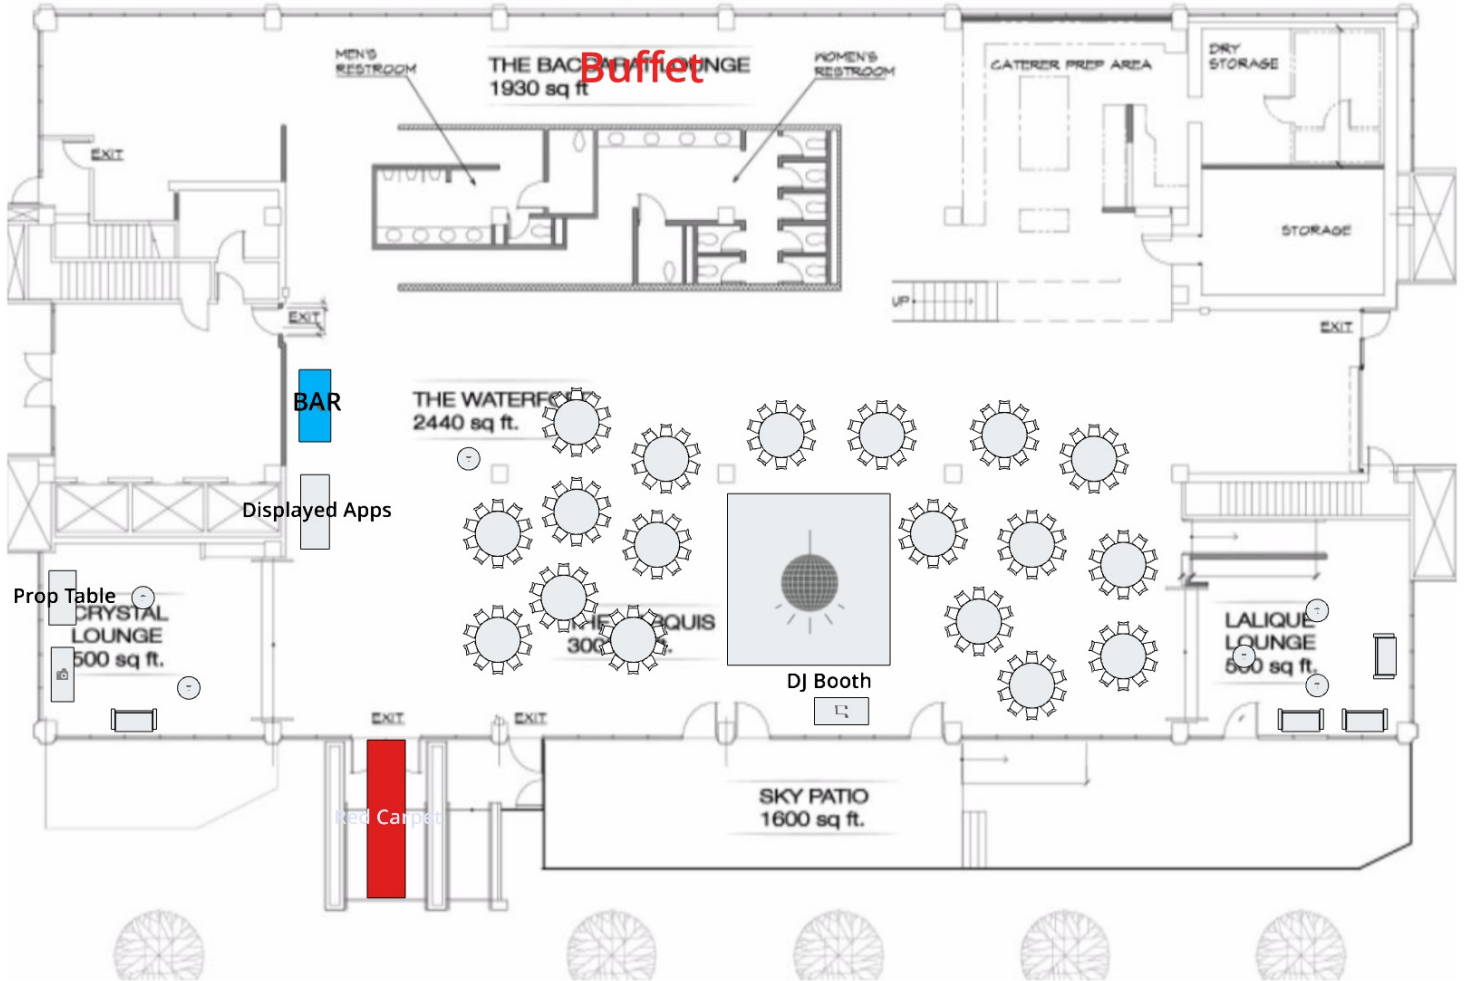

  
THE GLASSHOUSE

10 Feet